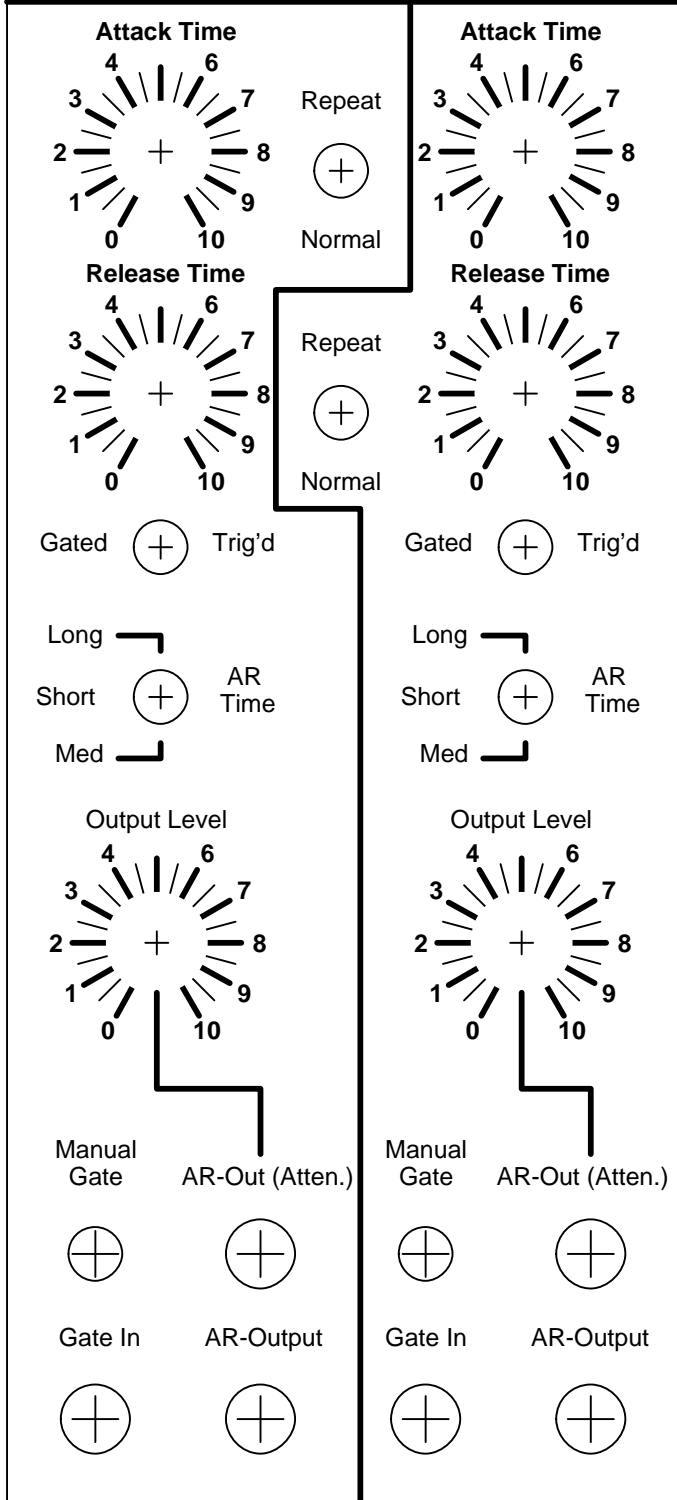

Dual AR Envelope Gen. Module

MFS ELECTRONIC MUSIC